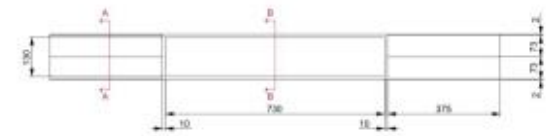

2700 K

3000 K

COLORE

ROVERE

MISURE

Piantana

#RT.PTN

2700 K      3000 K