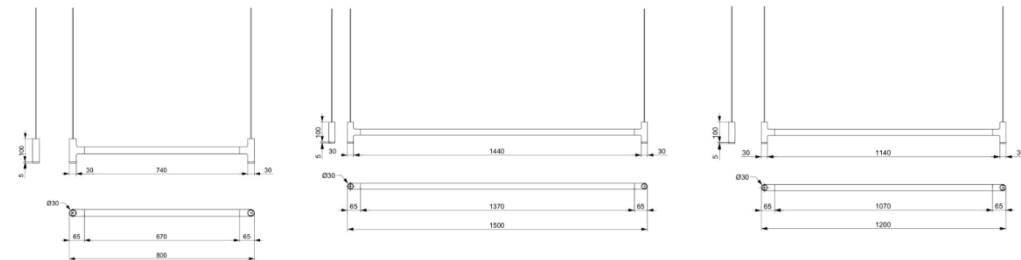

Candelabro

MISURE

SLIP

#SL.SOS.A

Sospensione A

2700 K

3000 K

LUCE