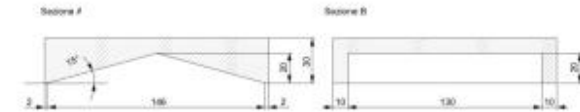

2700 K

3000 K

COLORE

ROVERE

MISURE

Piantana

#RT.PTN

2700 K      3000 K