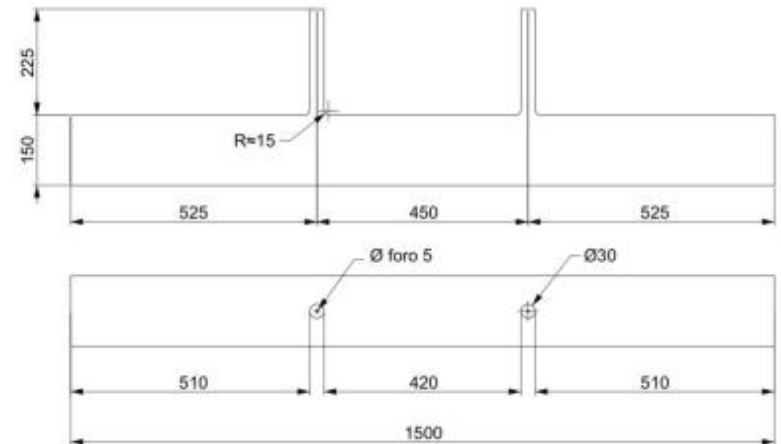

#SL.SOS.B

Sospensione B