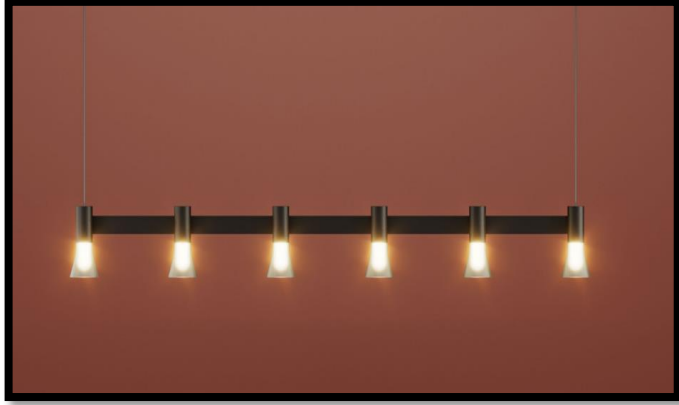

#DS.SL

Sospensione lineare

Piantana

#DS.PTN

Aplique

Candelabro

#DS.AP

#DS.CDL