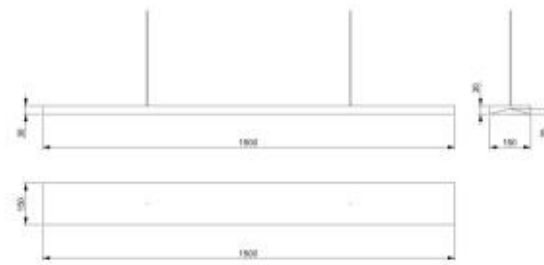

2700 K

3000 K

COLORE

ROVERE

MISURE

Piantana

#RT.PTN

2700 K      3000 K