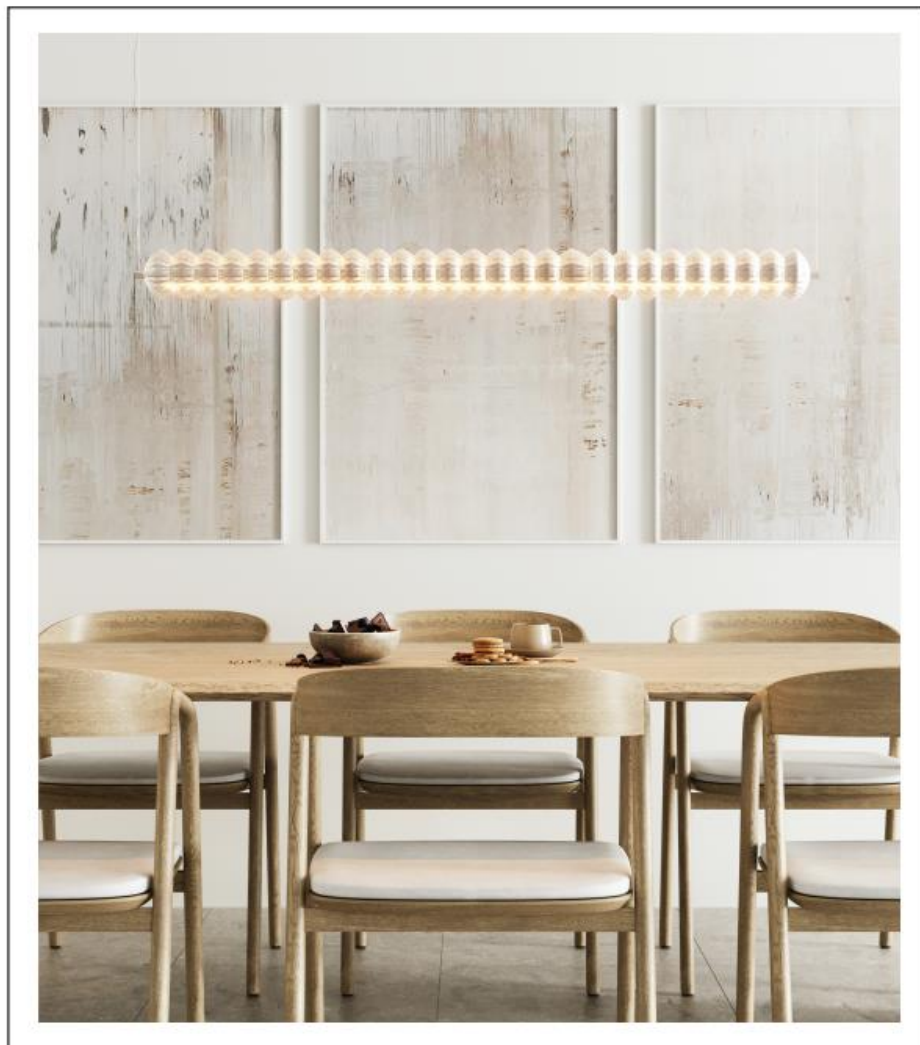

2700 K

MISURE

ESPIRAL

Un design  
pensato per te,  
non per tutti

	2700 K	3000 K
LUCE		
COLORE		