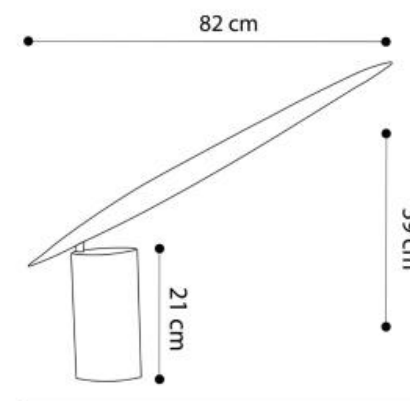

2700 K

MISURE

ESPIRAL

Un design  
pensato per te,  
non per tutti

	2700 K	3000 K
LUCE		
COLORE		