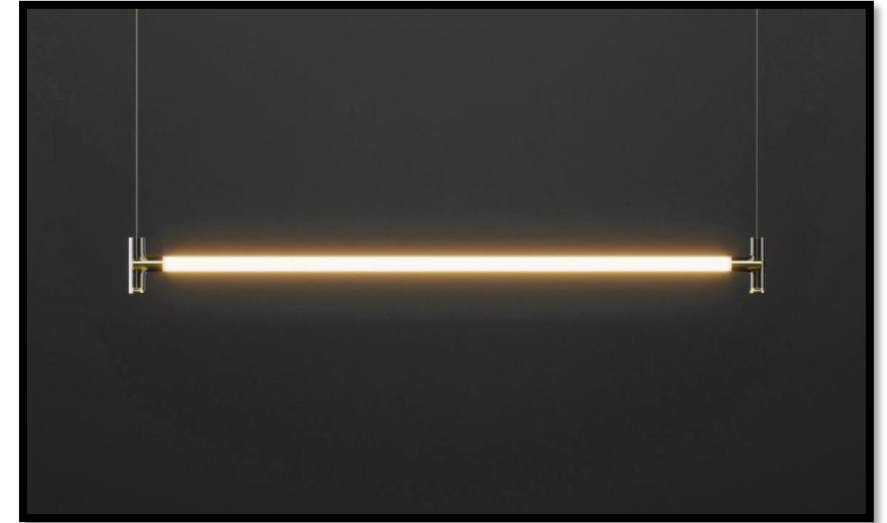

#LB.SOS

Sospensione